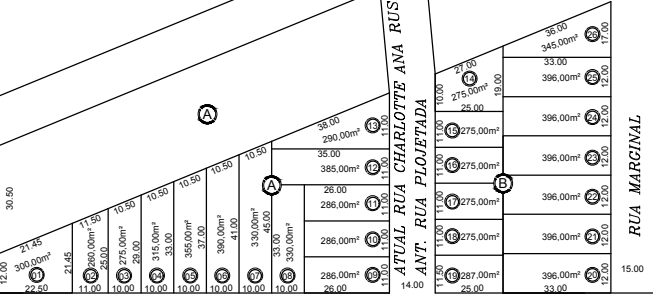

RUA AFONSO MEIRA JUNIOR

RUA ANDRÉ RUZSICSKA

Dec. N° 845 de 20/01/83

ATUAL RUA CHARLOTTE ANA RUSICSKA
ANT. RUA PLOJETADA

RUA MARGINAL