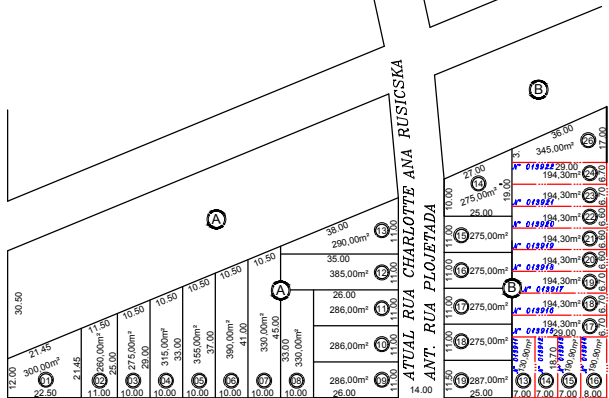

RUA AFONSO MEIRA JUNIOR

RUA ANDRÉ RUZSICSKA

Dec. N° 845 de 20/01/83

ATUAL RUA CHARLOTTE ANA RUSICSKA
ANT. RUA PLOJETADA

RUA MARGINAL