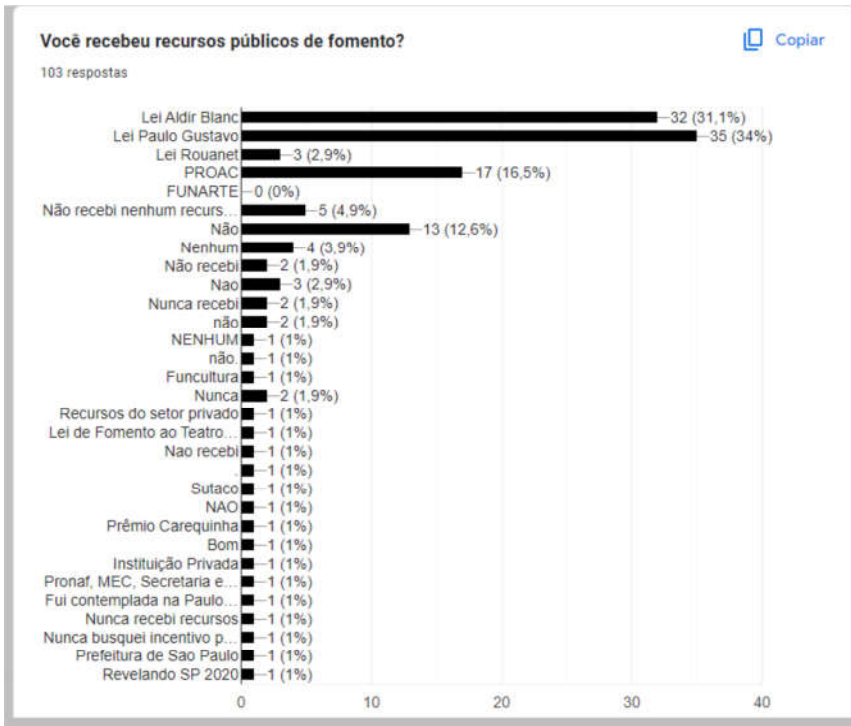

Resumo das respostas de formulário de Consulta Pública

Total de respostas: 103

Quais áreas você considera mais importantes para o lançamento de editais específicos?

 Copiar

Marque até 3 (três) opções.

103 respostas