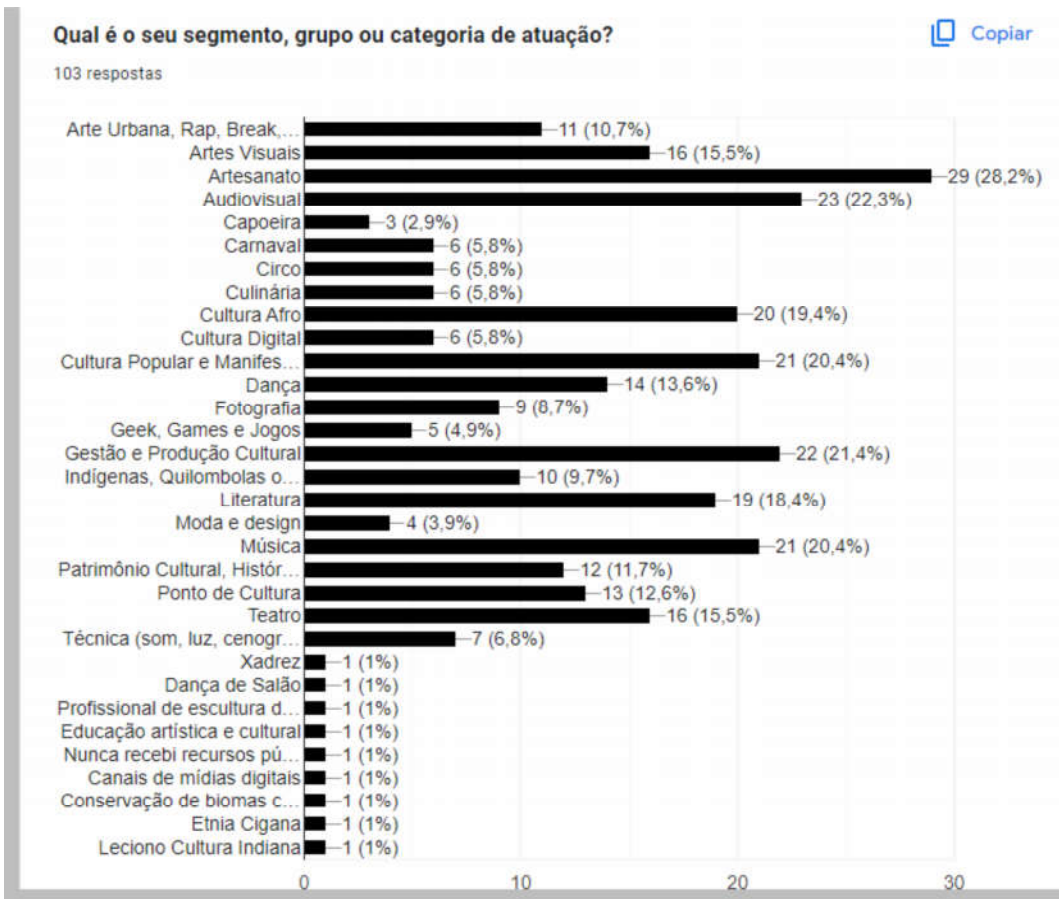

Resumo das respostas de formulário de Consulta Pública

Total de respostas: 103

Quais áreas você considera mais importantes para o lançamento de editais específicos?

 Copiar

Marque até 3 (três) opções.

103 respostas