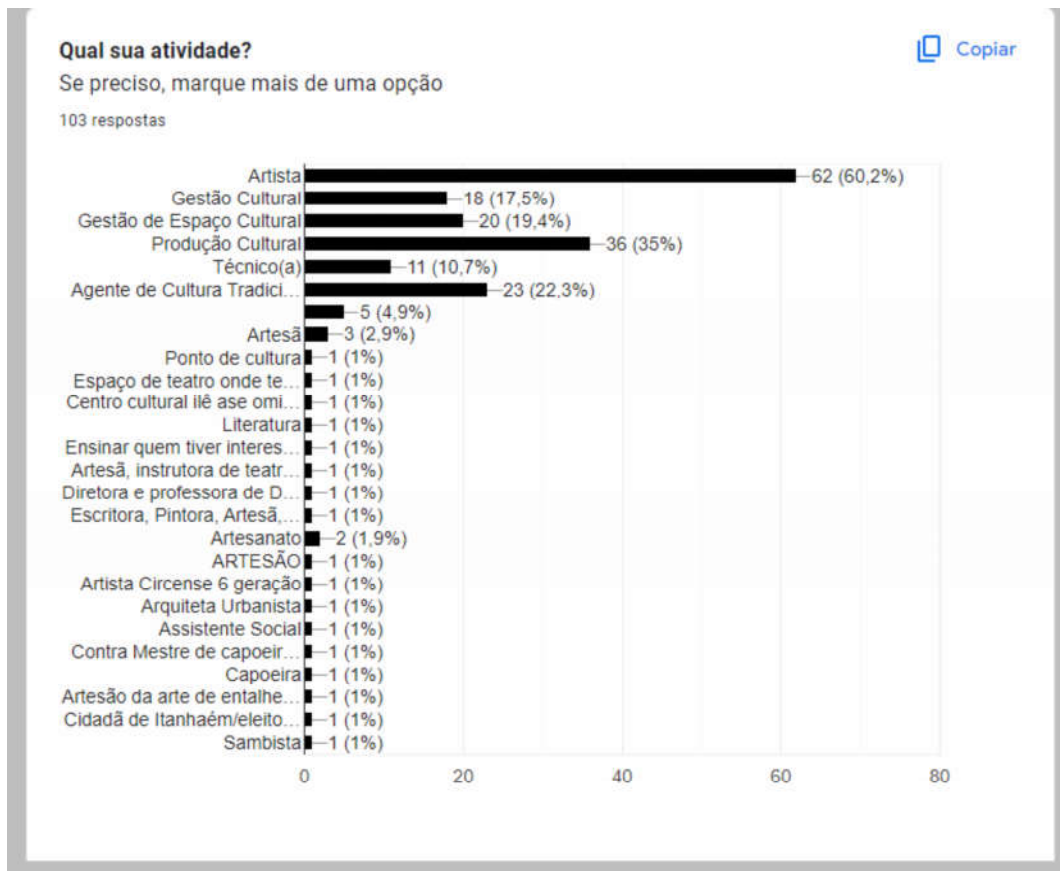

Resumo das respostas de formulário de Consulta Pública

Total de respostas: 103

Quais áreas você considera mais importantes para o lançamento de editais específicos?

 Copiar

Marque até 3 (três) opções.

103 respostas